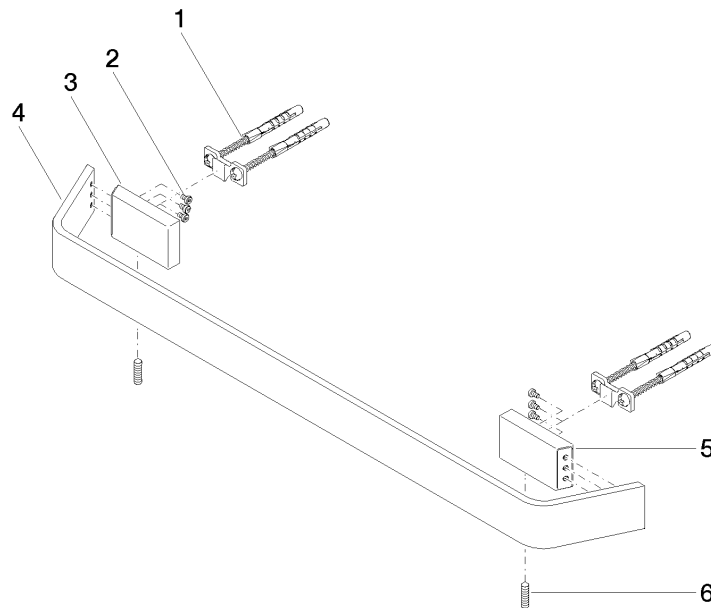

83 045 705

- Stichmaß 449 mm
- Breite 523 mm
- Höhe 35 mm
- Ausladung 70 mm

	Chrom	83 045 705-00
	Platin gebürstet	83 045 705-06
	Dark Chrome	83 045 705-19
	Champagne gebürstet (22kt Gold)	83 045 705-46
	Champagne (22kt Gold)	83 045 705-47
	Dark Platinum gebürstet	83 045 705-99

83 045 705

mm [inches]

83 045 705

Ersatzteile für die
anderen
Oberflächenvarianten
finden Sie hier: Platin
gebürstet

Ersatzteilstückliste

Nr.	Artikelnummer	Benennung	Verbaumenge	Lieferzeit
1	05 17 20 758 00 90	Befestigungssatz	2	2
2	09 30 30 191 90	Schraube	6	2
3	08 17 70 500-00	Halter	1	10
4	08 17 70 551-00	Stange	1	10
5	08 17 70 501-00	Halter	1	10
6	04 31 11 113 00 90	Stift	2	2